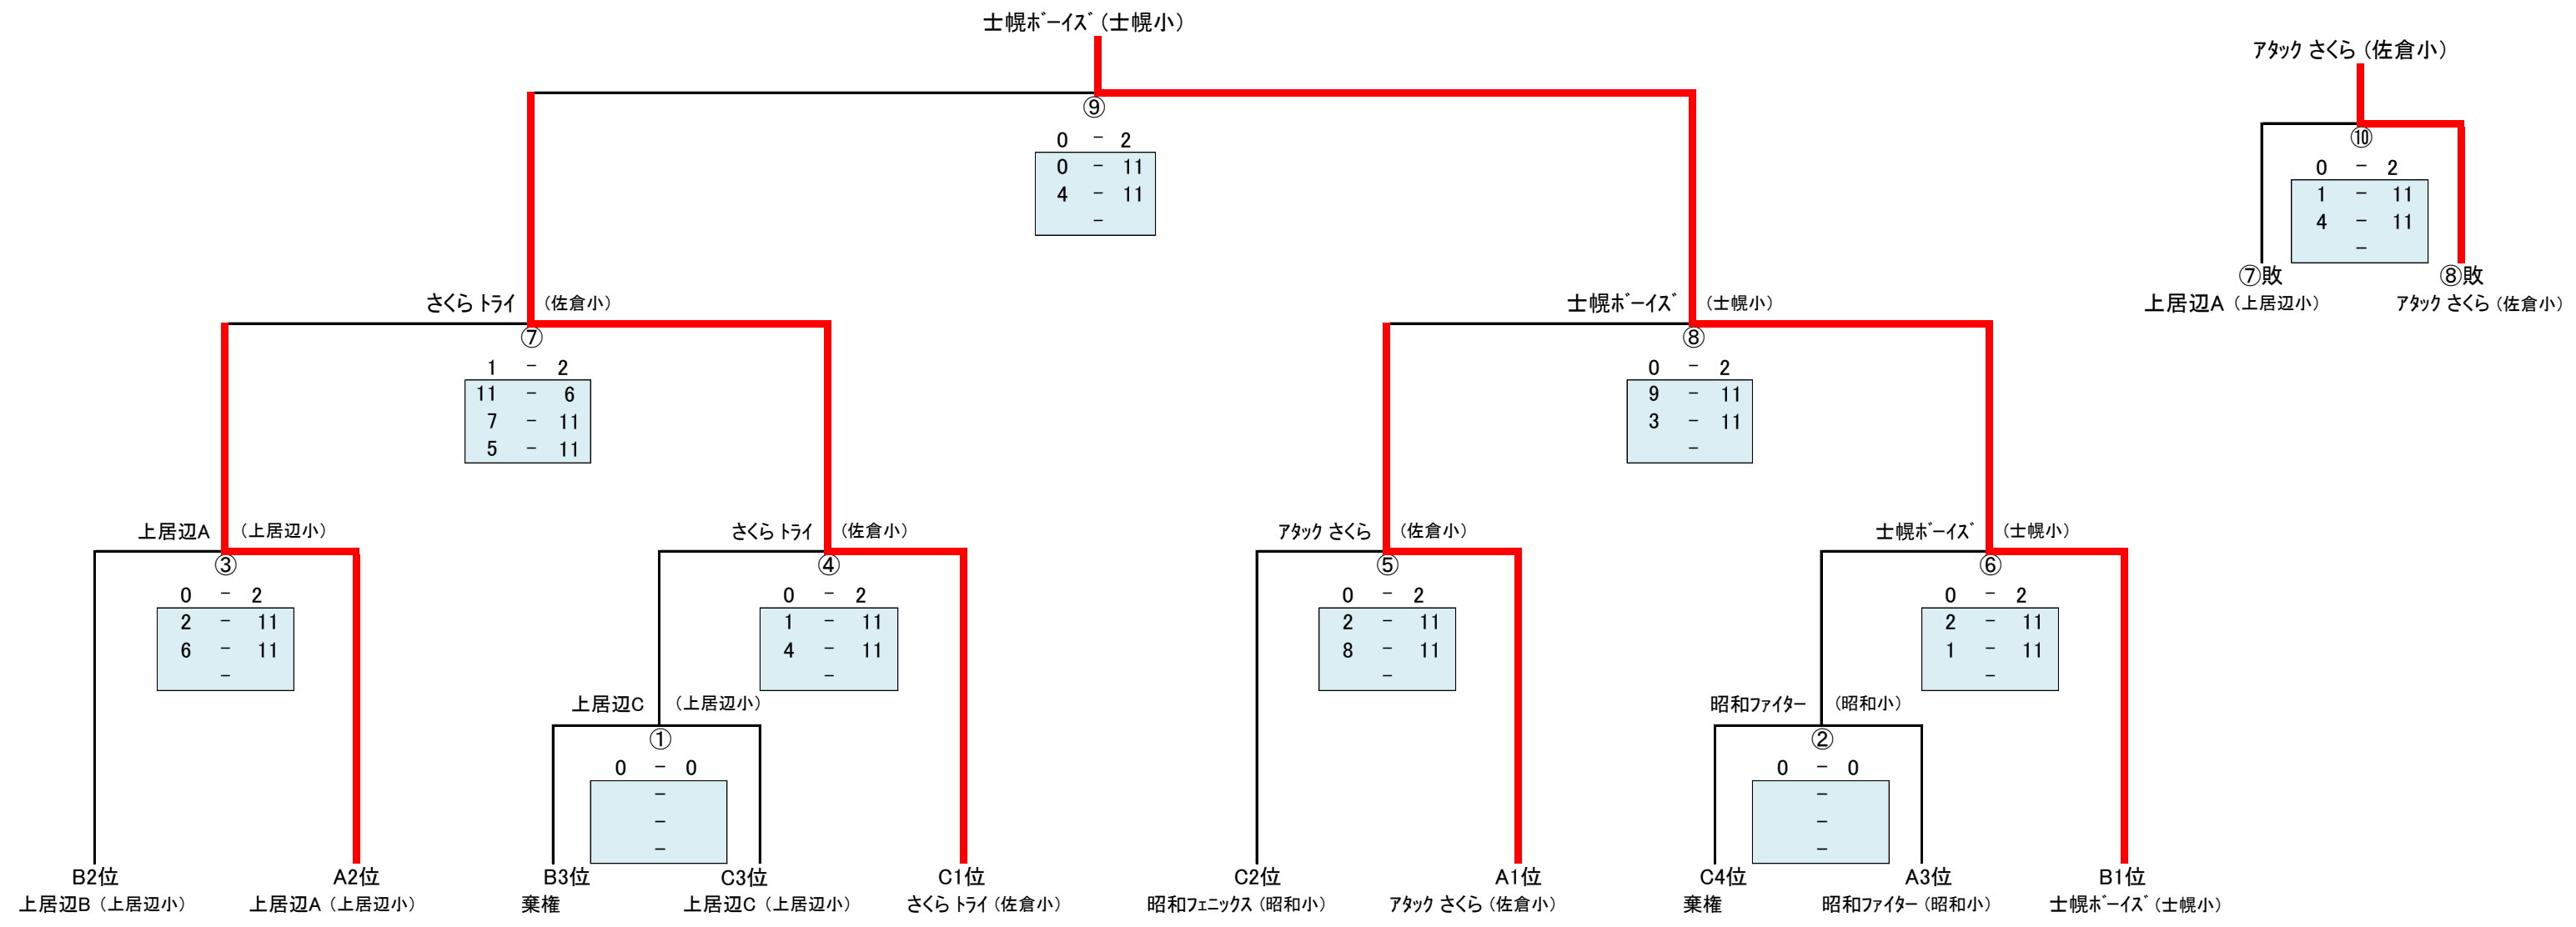

⑨

0	-	2
0	-	11
4	-	11
-	-	-

⑦

1	-	2
11	-	6
7	-	11
5	-	11

⑧

0	-	2
9	-	11
3	-	11
-	-	-

⑩

0	-	2
1	-	11
4	-	11
-	-	-

③

0	-	2
2	-	11
6	-	11
-	-	-

④

0	-	2
1	-	11
4	-	11
-	-	-

⑤

0	-	2
2	-	11
8	-	11
-	-	-

⑥

0	-	2
2	-	11
1	-	11
-	-	-

①

0	-	0
-	-	-
-	-	-
-	-	-

②

0	-	0
-	-	-
-	-	-
-	-	-