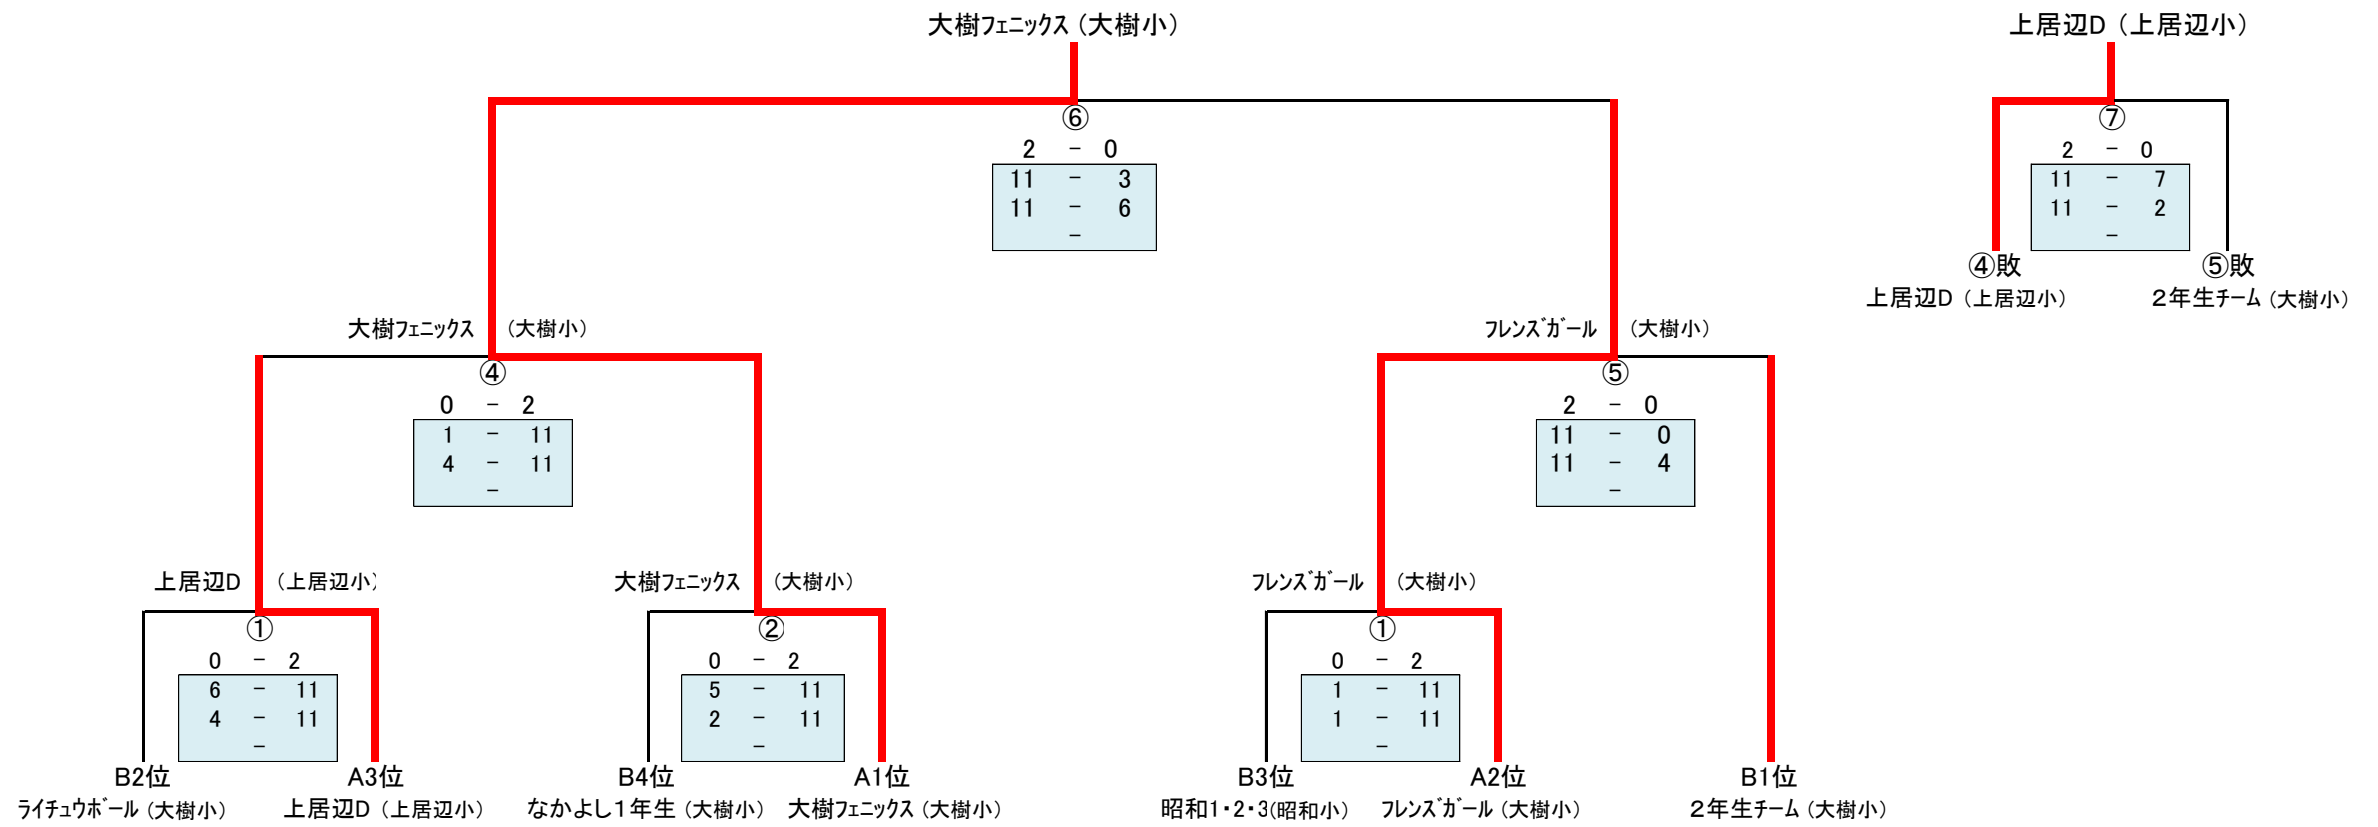

【中学生】

チーム名			1	2	1	2	1	2	勝	負	順位
1	ラッキーズ	(大樹中)		×		×		×	0	3	2
				0 - 11 2 - 11 -		10 - 11 8 - 11 -		- - -			
2	5等分の男達	(土幌中央中)	○		○		○		3	0	1
			11 - 0 11 - 2 -		11 - 10 11 - 8 -		0 - 0 0 - 0 -				

中学生(順位)

1. チーム名
   1 5等分の男達 (土幌中央中)
   2 ラッキーズ (大樹中)
   3 #N/A #N/A