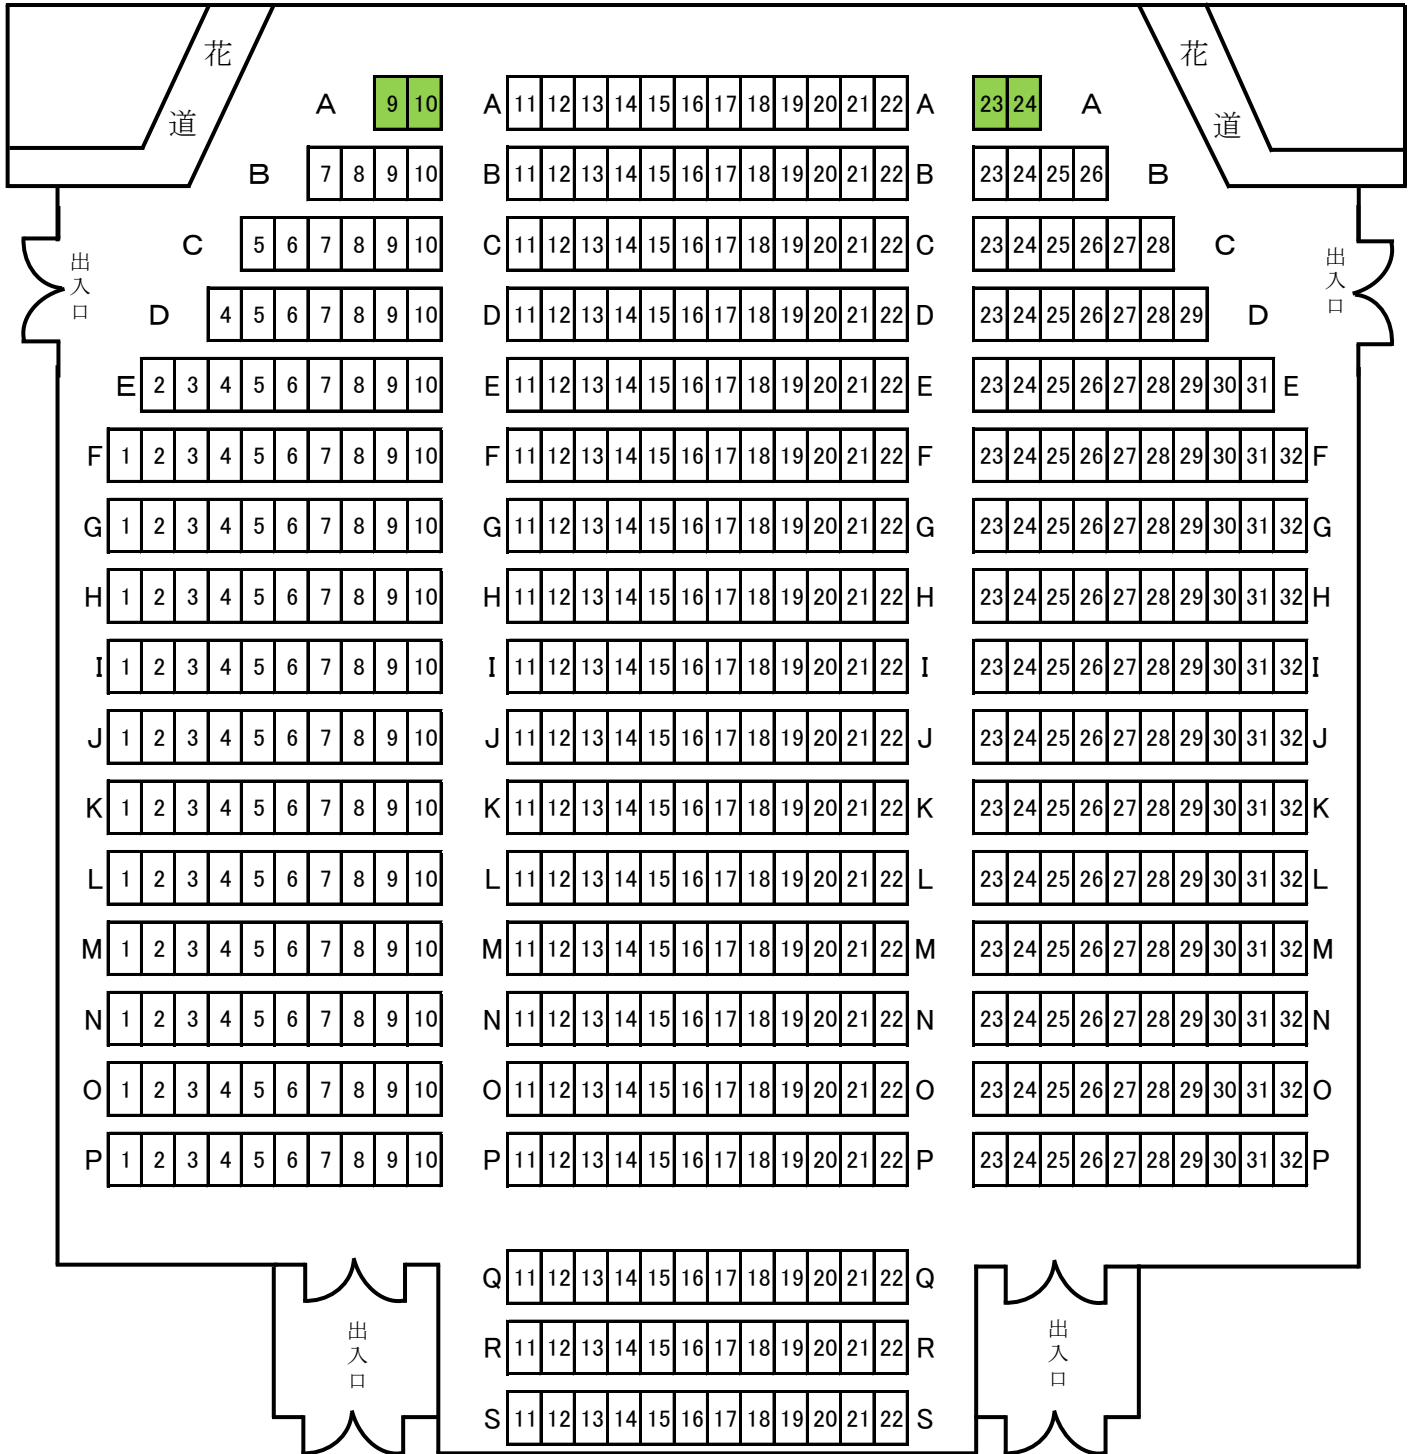

# 大樹町生涯学習センターコスモスホール 座席表

## ステージ

## 全座席表

車いす席  
4

全席数 504

PA席