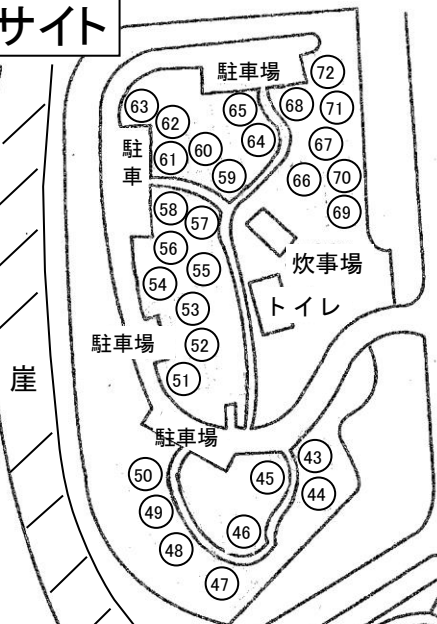

カムイコタンキャンプ場 テントサイト配置図

Aサイト

歴
舟
川

至
光
地
園
牧
場

尾
田
橋

至 尾田市街

Bサイト

管理棟
多目的広場

Cサイト

至 大樹市街

歴
舟
川