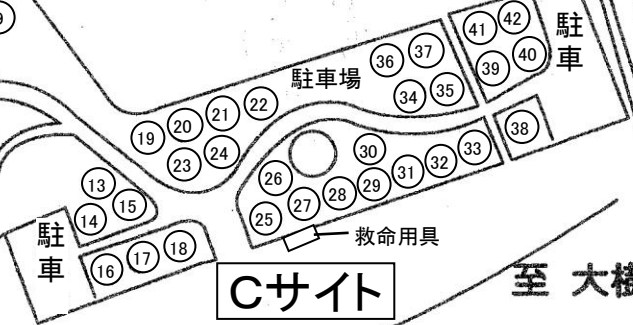

カムイコタンキャンプ場 テントサイト配置図

Aサイト

歴
舟
川

至
光
地
園
牧
場

尾
田
橋

至 尾田市街

Bサイト

管理棟
多目的広場

Cサイト

至 大樹市街

歴
舟
川