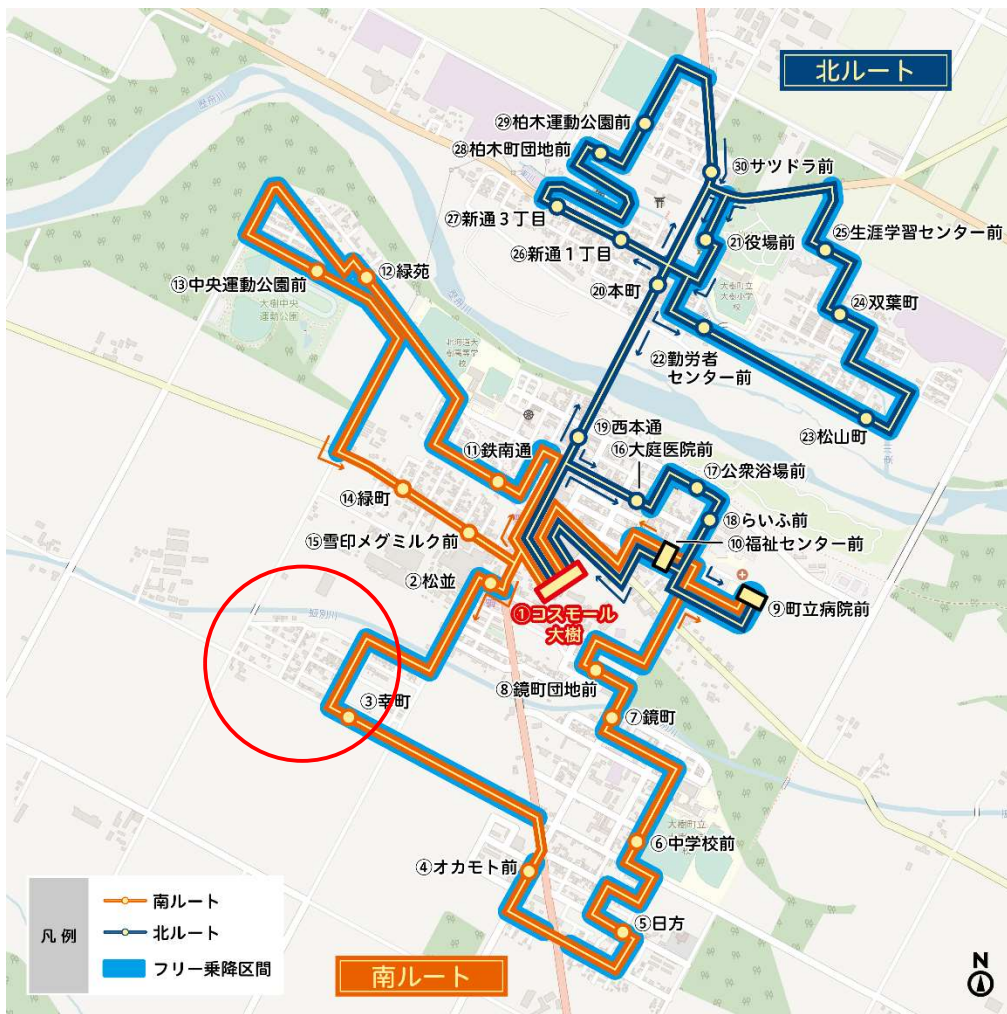

■大樹町コミュニティバス「コスモ」路線図【変更案】

【変更前】

【変更後】