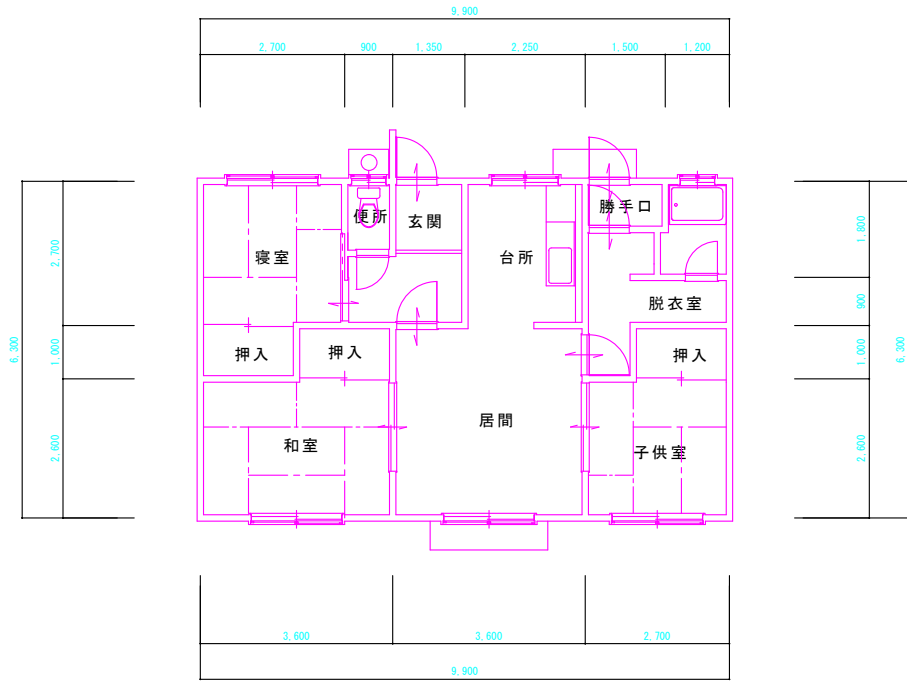

町道南3線

配置図 1/500

平面図 1/100