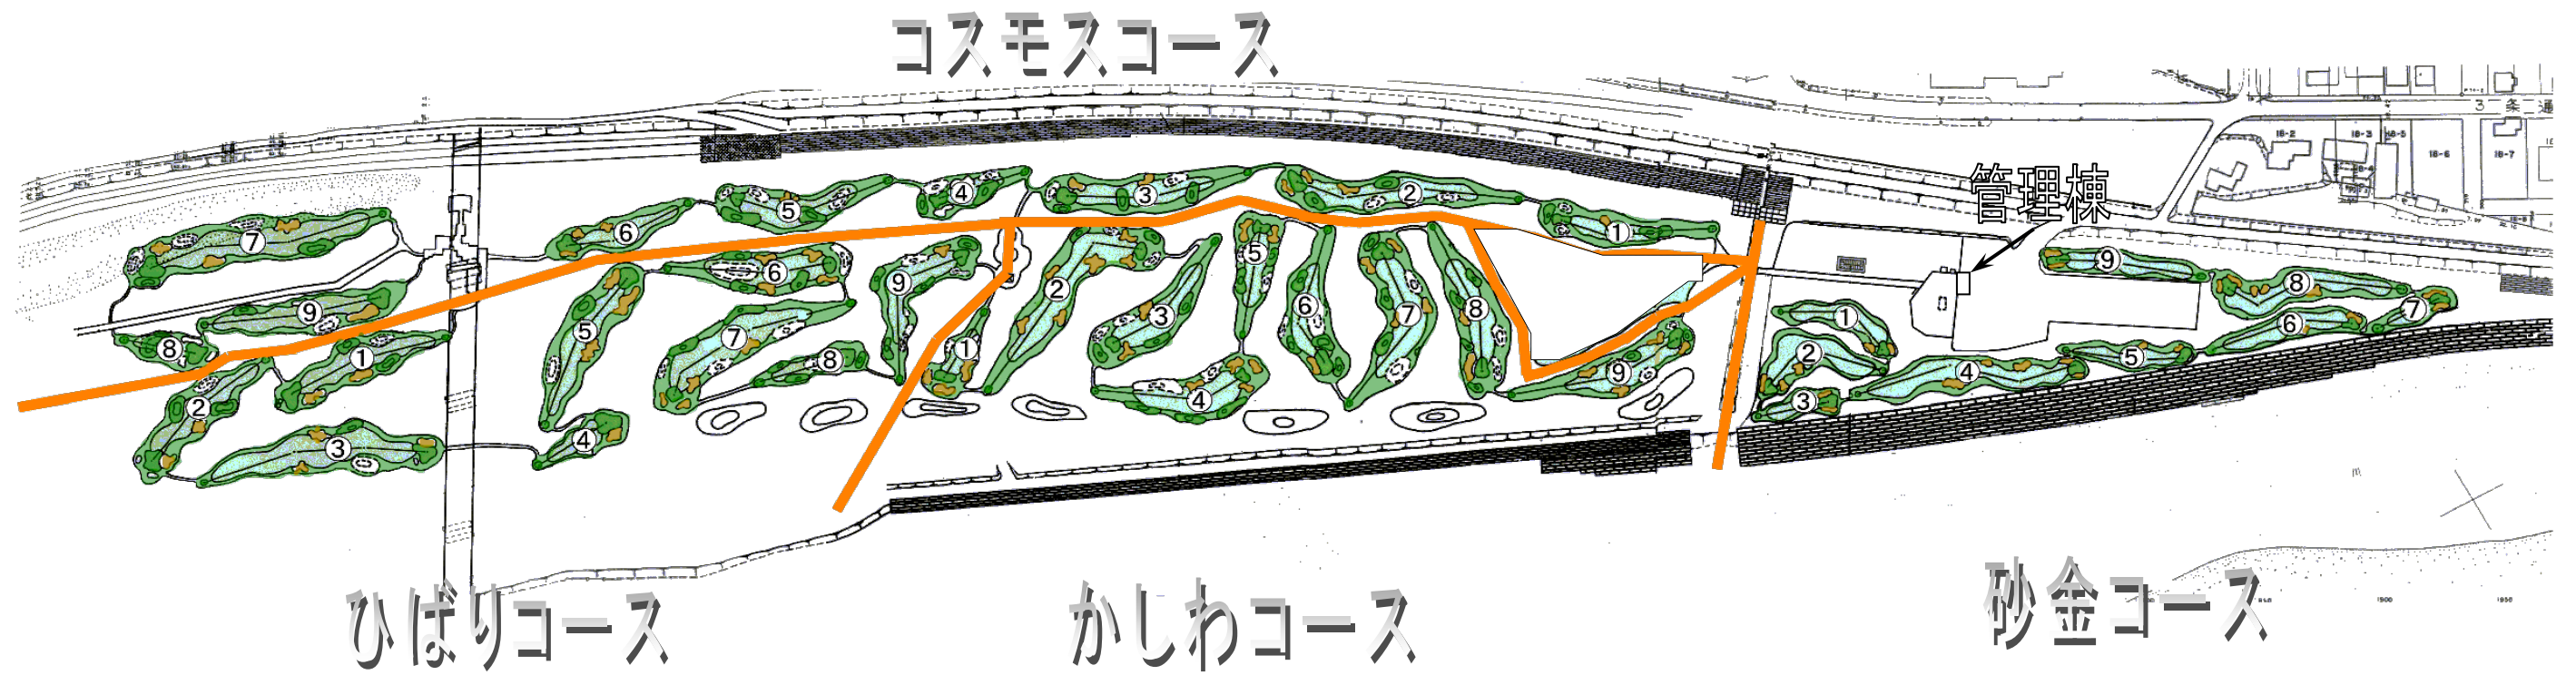

# 大樹町歴舟川パークゴルフ場コース図

○ コース

コスモスコース	9ホール	パー36	609m	}	36ホール	パー144	2,390m
ひばりコース	9ホール	パー36	617m				
かしわコース	9ホール	パー36	647m				
砂金コース	9ホール	パー36	517m				