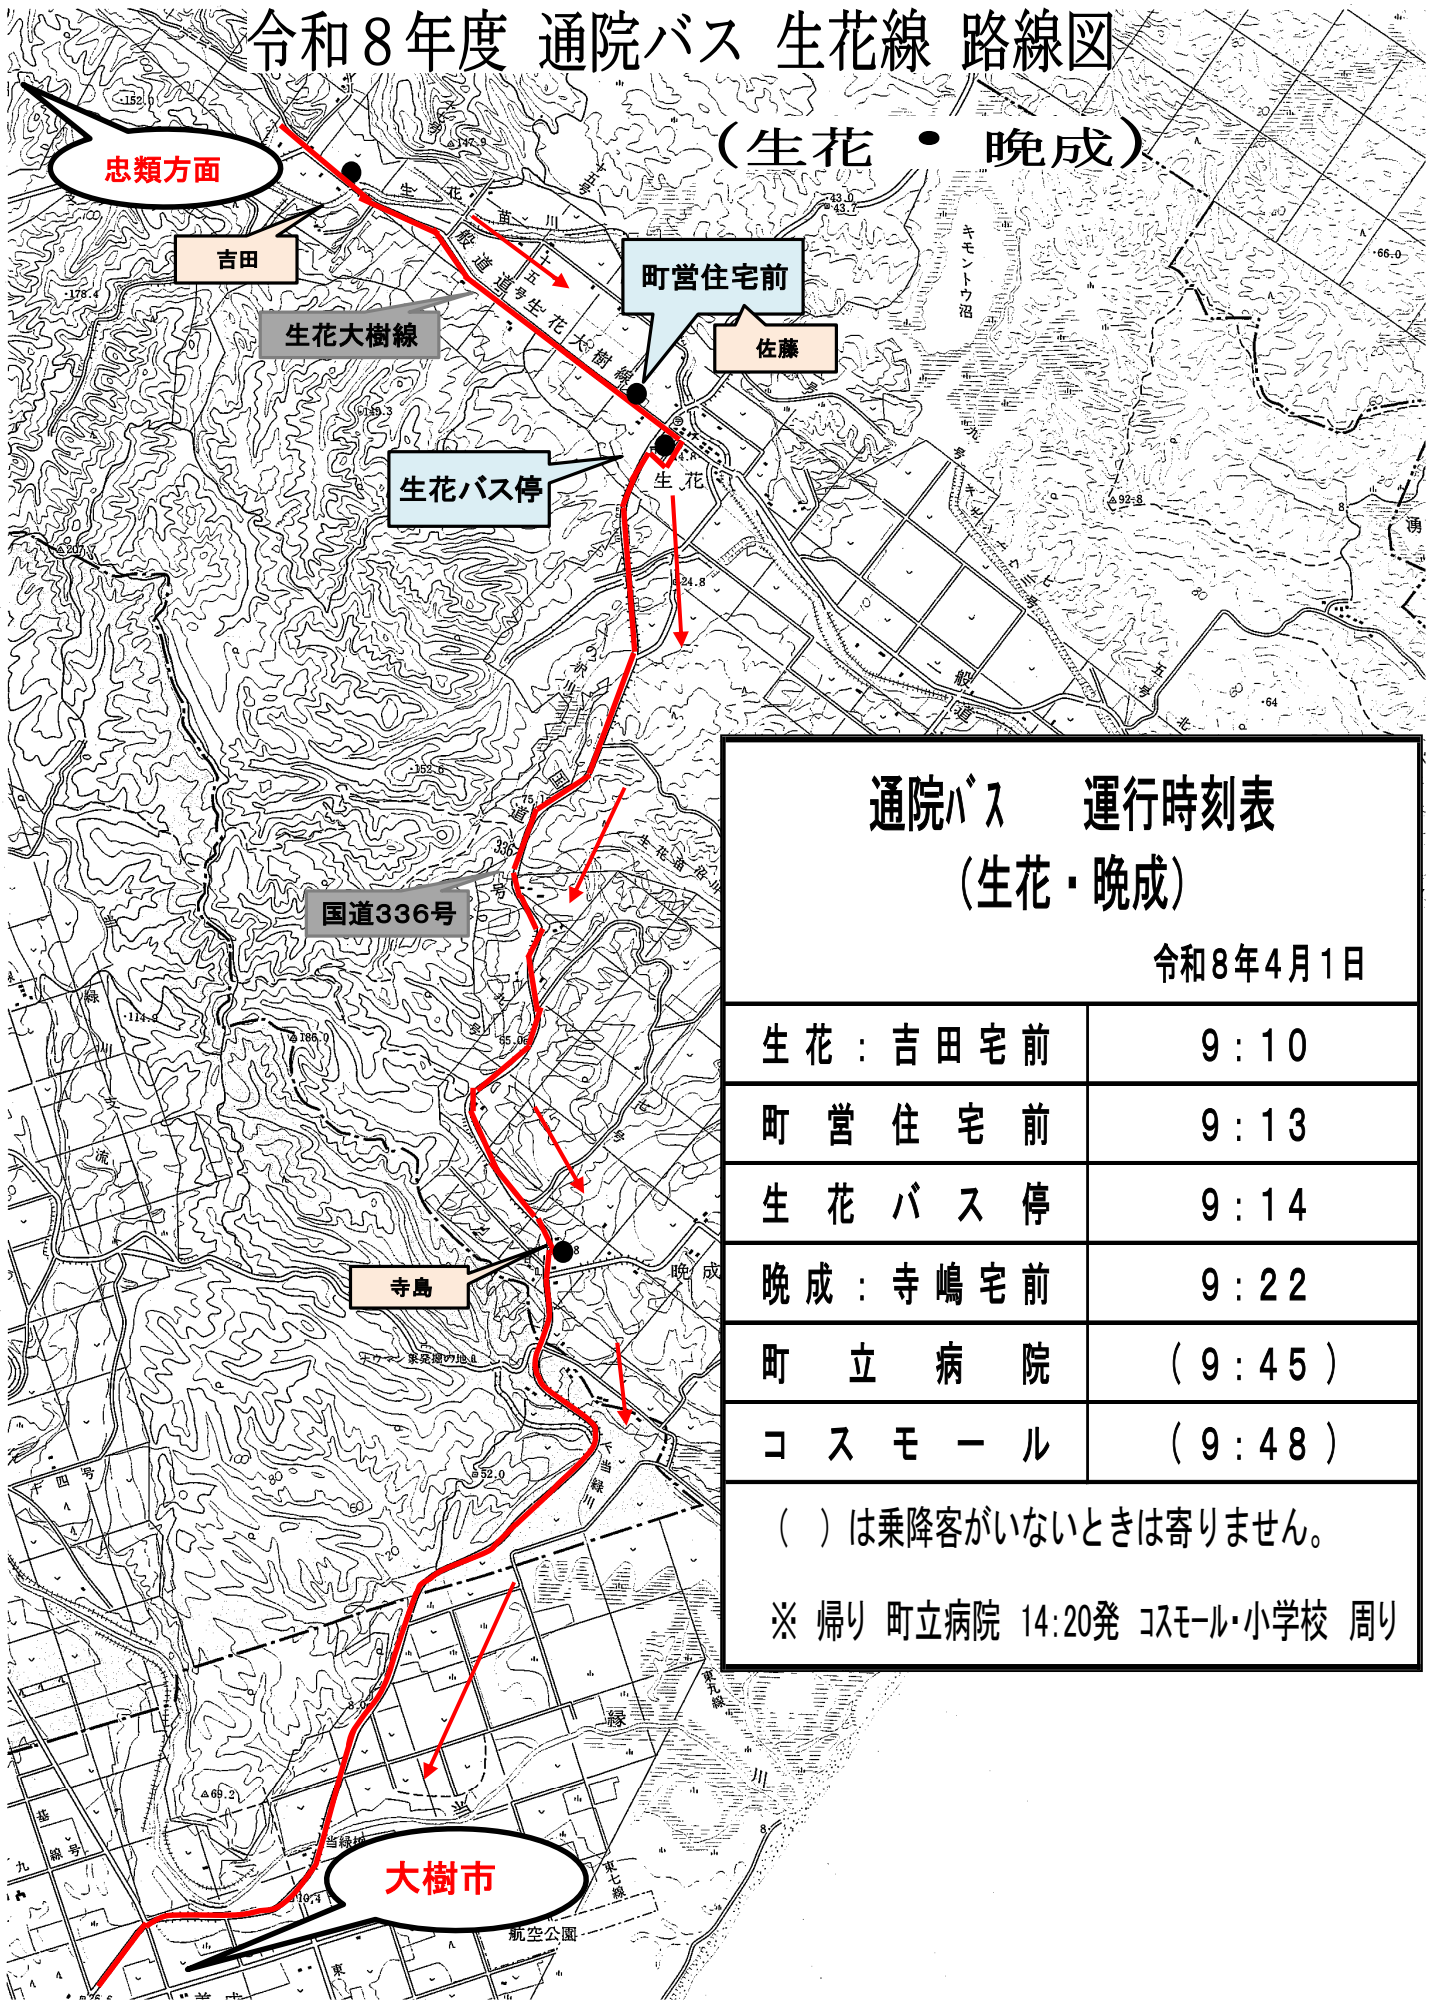

### スクールバス2号車 運行時刻表 (日方・中島・旭)

1便 車庫発 7:06 令和8年4月1日

南6線7号(戸枝)	7:23
南6線2号(半谷)	7:26
旭行政区会館	7:30
旭浜	7:32
中島2号	7:33
中島4号(坂井)	7:35
旧中島小学校	7:36
中島7号	7:37
道々501号(西川宅前)	7:45
道々501号(鈴木宅前)	7:46
道々501号(岩岡宅前)	7:48
日方19号(森下)	7:50
大樹中学校	7:54
コスモール	7:56
町立病院前	7:57
西本通	7:59
大樹小学校	8:03

### 帰り

◎ 第1・3・5金曜日(通院バス)

町立病院 13:00  
コスモール 13:03

◎ 第2・4金曜日(寿大学開講日)

※ 拓進・拓北 方面バス利用

町立病院 14:14  
コスモール 14:20  
大樹小学校 14:35

※下校

通年(4月~3月)

◎2便 14:35 大樹小学校(月~金)

◎3便 15:50 大樹小学校(火・木・金)

15:57 こども園たいき(学童保育)

16:00 大樹中学校(月~金)

# 令和8年度 通院バス 生花線 路線図

(生花・晩成)

通院バス 運行時刻表 (生花・晩成)	
令和8年4月1日	
生花：吉田宅前	9:10
町営住宅前	9:13
生花バス停	9:14
晩成：寺嶋宅前	9:22
町立病院	(9:45)
コスモール	(9:48)
( )は乗降客がないときは寄りません。	
※ 帰り 町立病院 14:20発 コスモール・小学校 周り	