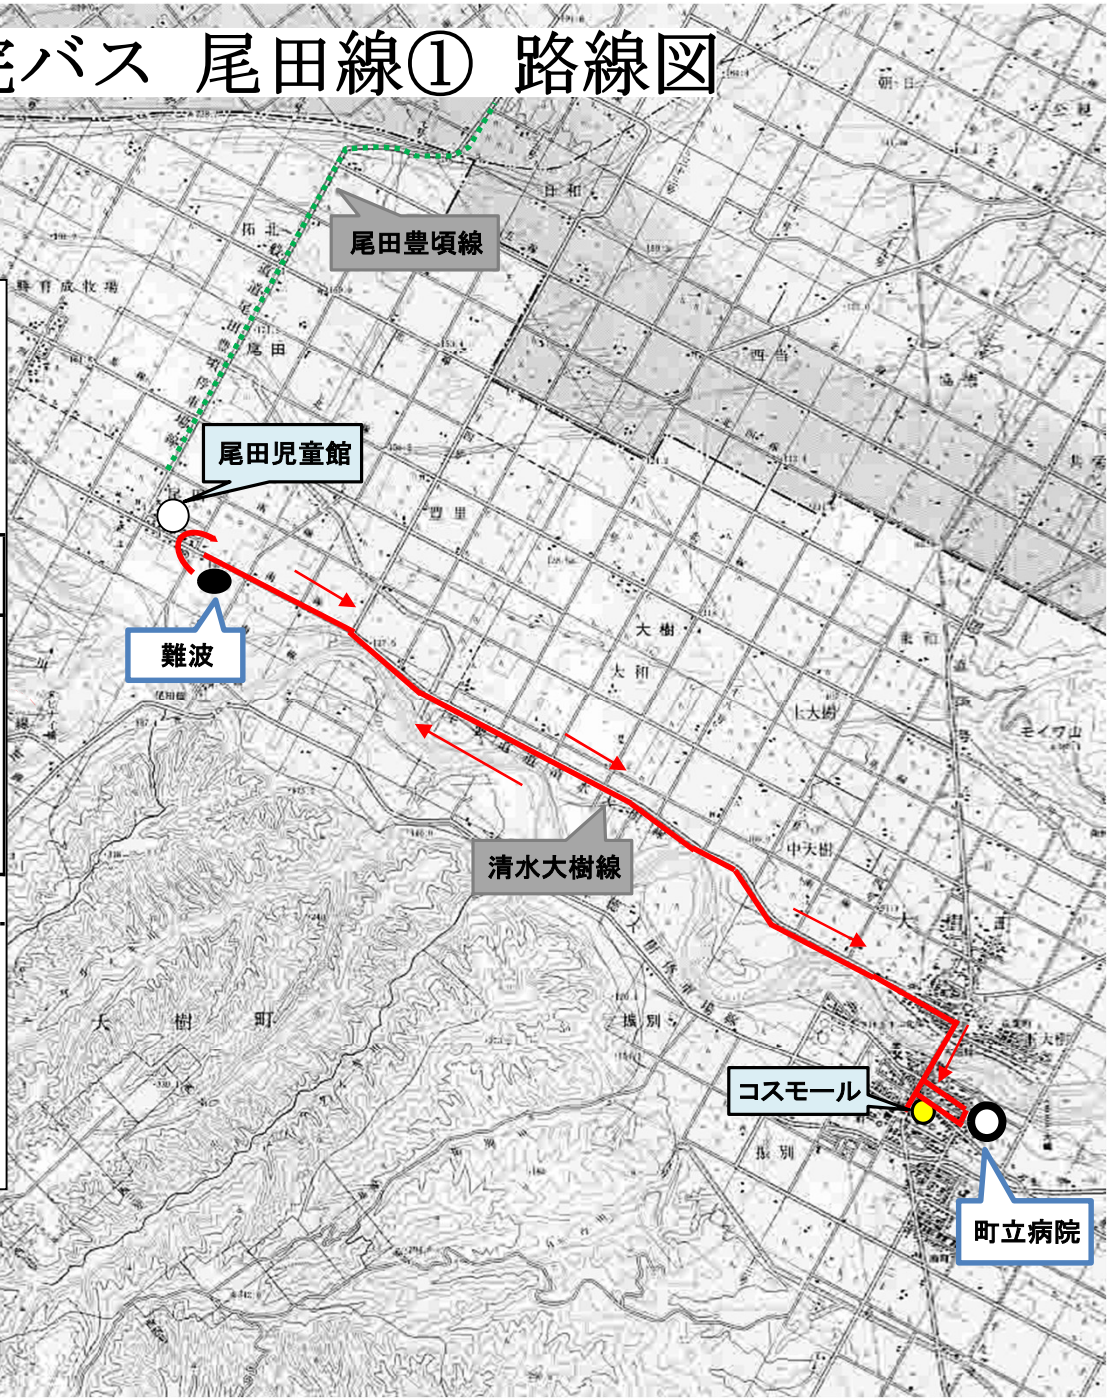

### 尾田

車庫発 9:08

	第1・3・5金曜日 (通院バス)	第2・4金曜日 (寿大学開校日)
尾田(難波宅前)	9:20	9:20
町立病院	(9:37)	(9:37)
コスモール	(9:40)	(9:40)

※ ( )は、乗降客がないときは寄りません。

### 帰り

◎ 第1・3・5金曜日(通院バス)

町立病院 13:00  
コスモール 13:03

◎ 第2・4金曜日(寿大学開講日)

※ 拓進・拓北 方面バス利用

町立病院 14:14  
コスモール 14:20  
大樹小学校 14:35