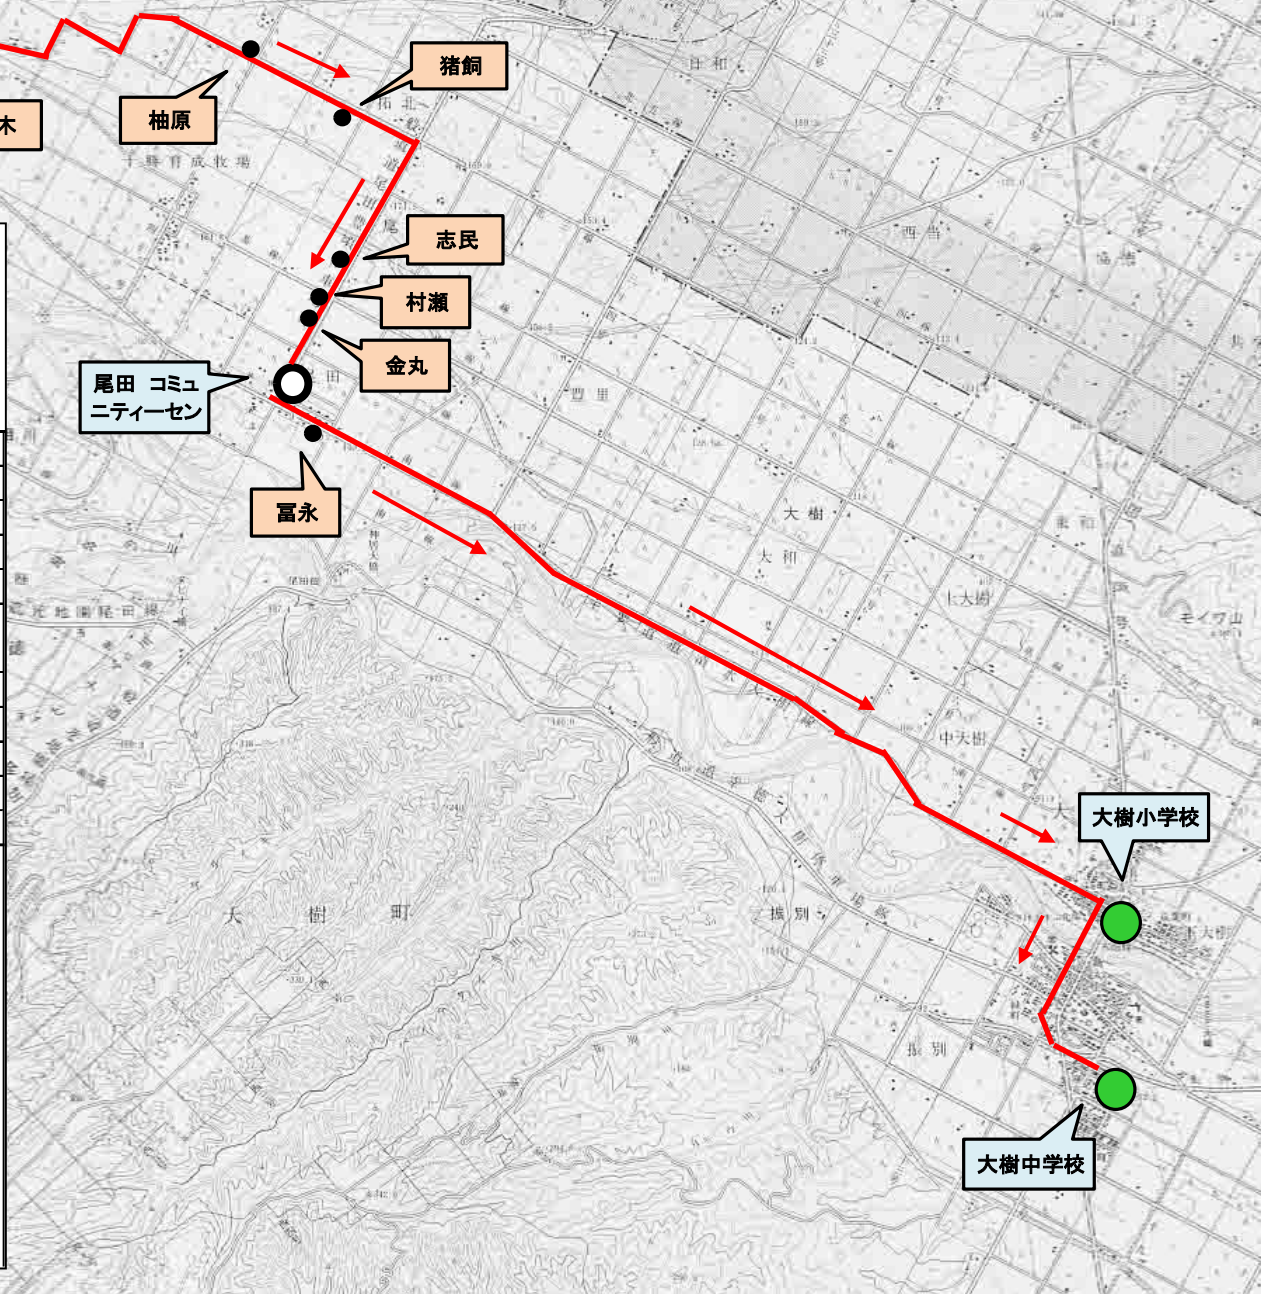

# 令和8年度 ふれあいバス 尾田線② 路線図

ふれあいバス  
 スクールバス 3号車 運行時刻表  
 (拓進・拓北・尾田)

1便 車庫発 7:10 令和8年4月1日

岡本 宅前	7:29
基線46号(鈴木)	7:32
北3線41号(袖原)	7:37
北3線39号(猪飼)	7:40
道々北1線(志民)	7:43
道々基線(村瀬)	7:44
道々基線(金丸)	
尾田 児童館	7:45
尾田 郵便局前	7:47
大樹 小学校(本町)	7:57
西本 通りバス停	8:00
大樹 中学校	8:04

※ 下校 寿大学開校日 ◎車庫発 14:10・町立病院 14:14・母と子 14:17  
 ・コスモール 14:20・学習セツ(14:25)  
 ・大樹小学校 14:35~

※ 金曜日の下校は、寿大学との相乗りになる事があります  
 ※ ( )は、乗降客がないときは寄りません。

通年(4月~3月)

◎ 2便 14:35 大樹小学校 (月~金)

◎ 3便 15:50 大樹小学校 (火・木・金)  
 15:55 大樹中学校 (月~金)  
 15:58 コスモール バス停  
 15:59 西本通 バス停  
 16:00 本町 バス停

### 尾田

車庫発 9:08

	第1・3・5金曜日 (通院バス)	第2・4金曜日 (寿大学開校日)
尾田(難波宅前)	9:20	9:20
町立病院	(9:37)	(9:37)
コスモール	(9:40)	(9:40)

※ ( )は、乗降客がないときは寄りません。