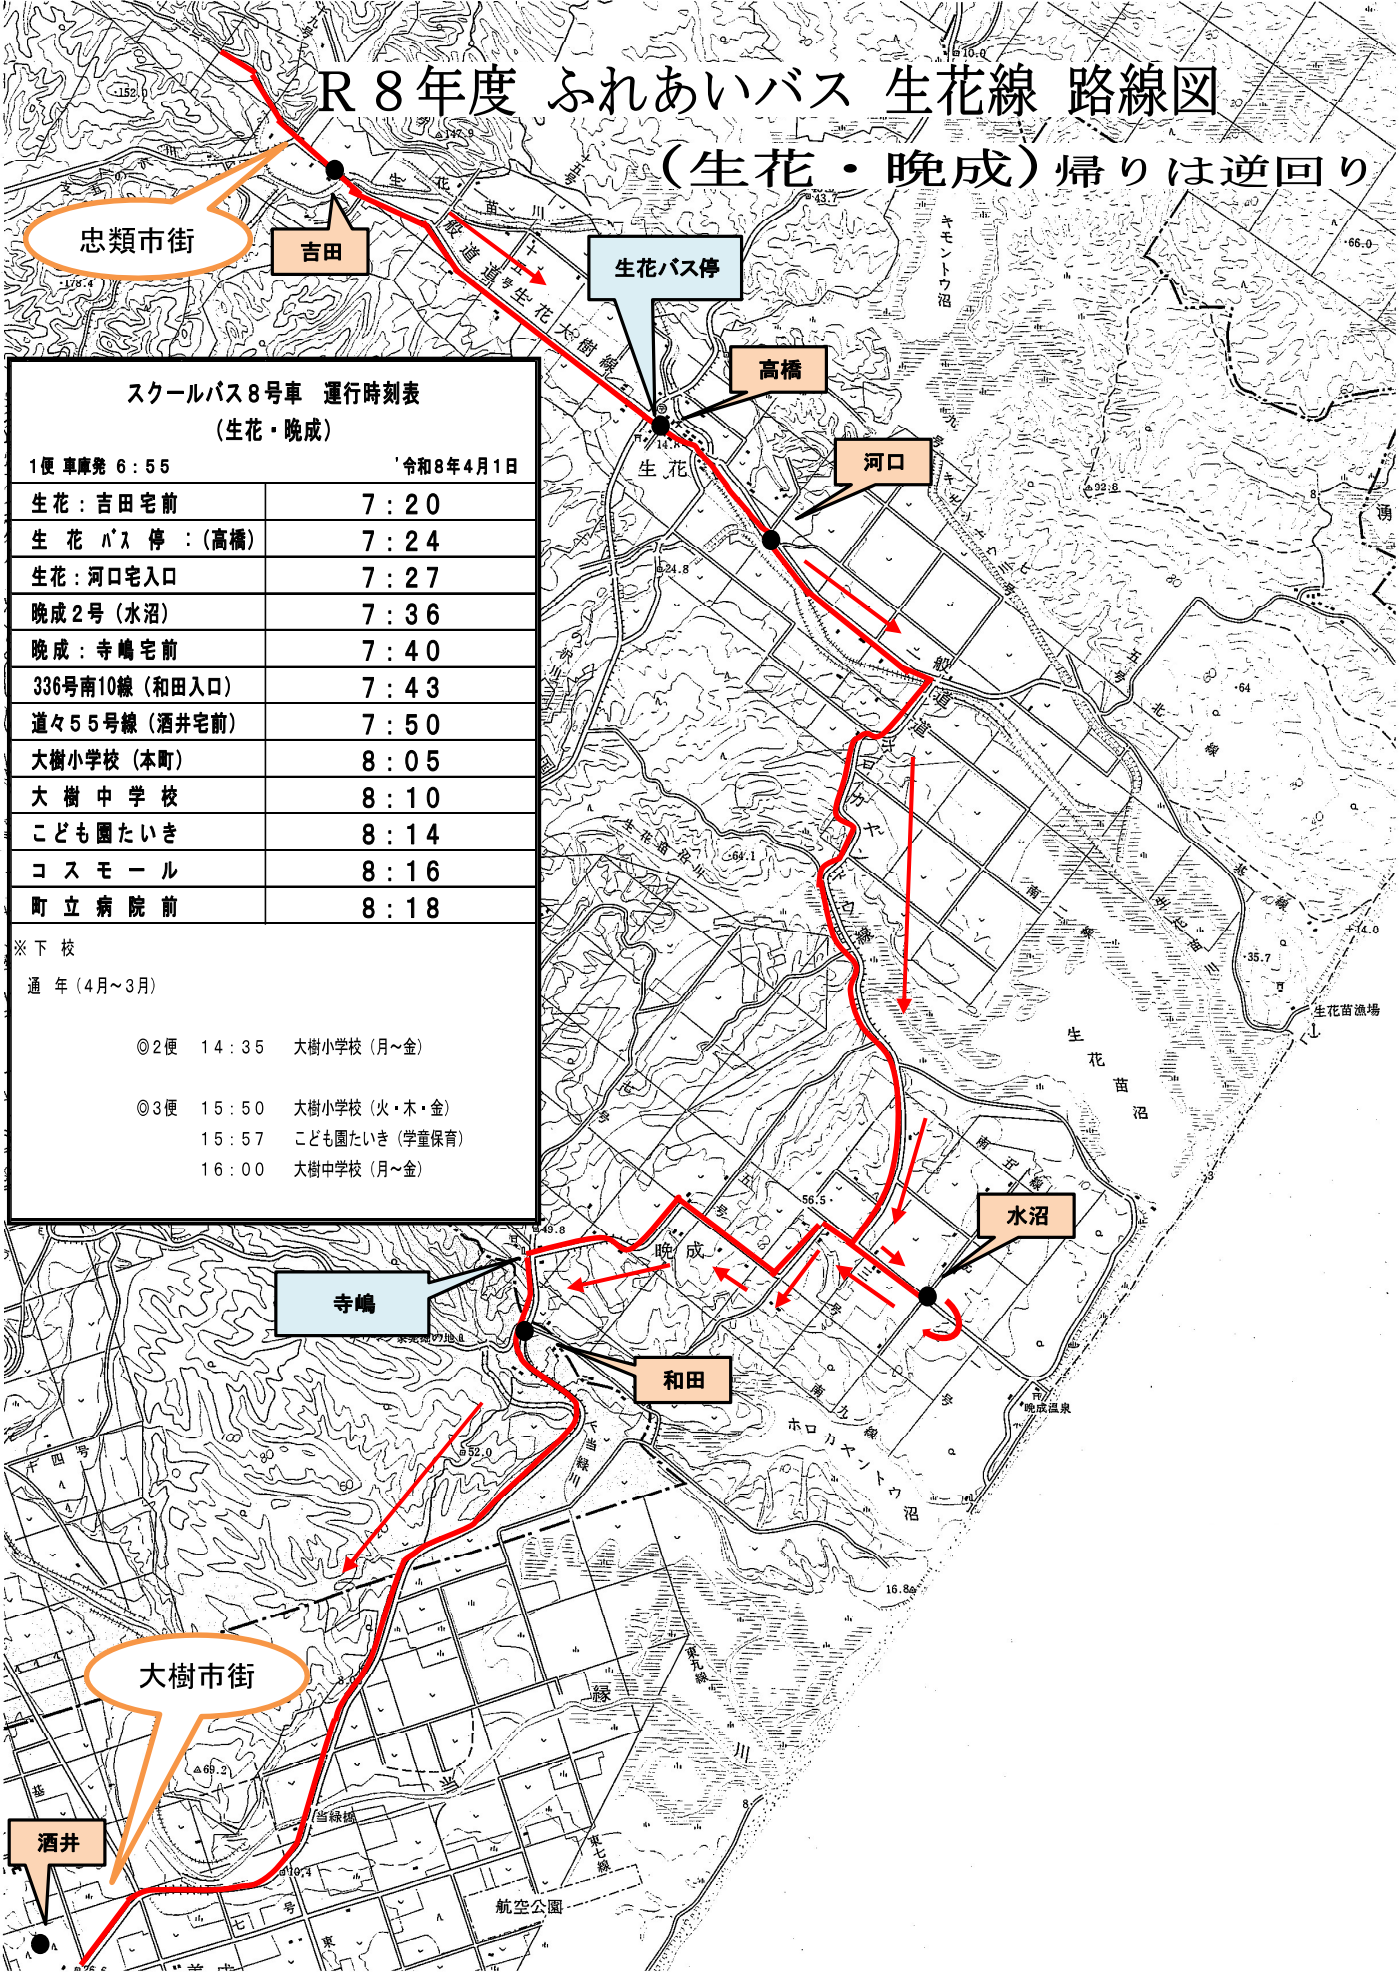

R 8年度 ふれあいバス 生花線 路線図

(生花・晩成) 帰りは逆回り

スクールバス8号車 運行時刻表 (生花・晩成)

1便 車庫発 6:55 令和8年4月1日

生花：吉田宅前	7:20
生花バス停：(高橋)	7:24
生花：河口宅入口	7:27
晩成2号(水沼)	7:36
晩成：寺嶋宅前	7:40
336号南10線(和田入口)	7:43
道々55号線(酒井宅前)	7:50
大樹小学校(本町)	8:05
大樹中学校	8:10
こども園たいき	8:14
コスモール	8:16
町立病院前	8:18

※下校

通年(4月~3月)

◎2便 14:35 大樹小学校(月~金)

◎3便 15:50 大樹小学校(火・木・金)

15:57 こども園たいき(学童保育)

16:00 大樹中学校(月~金)