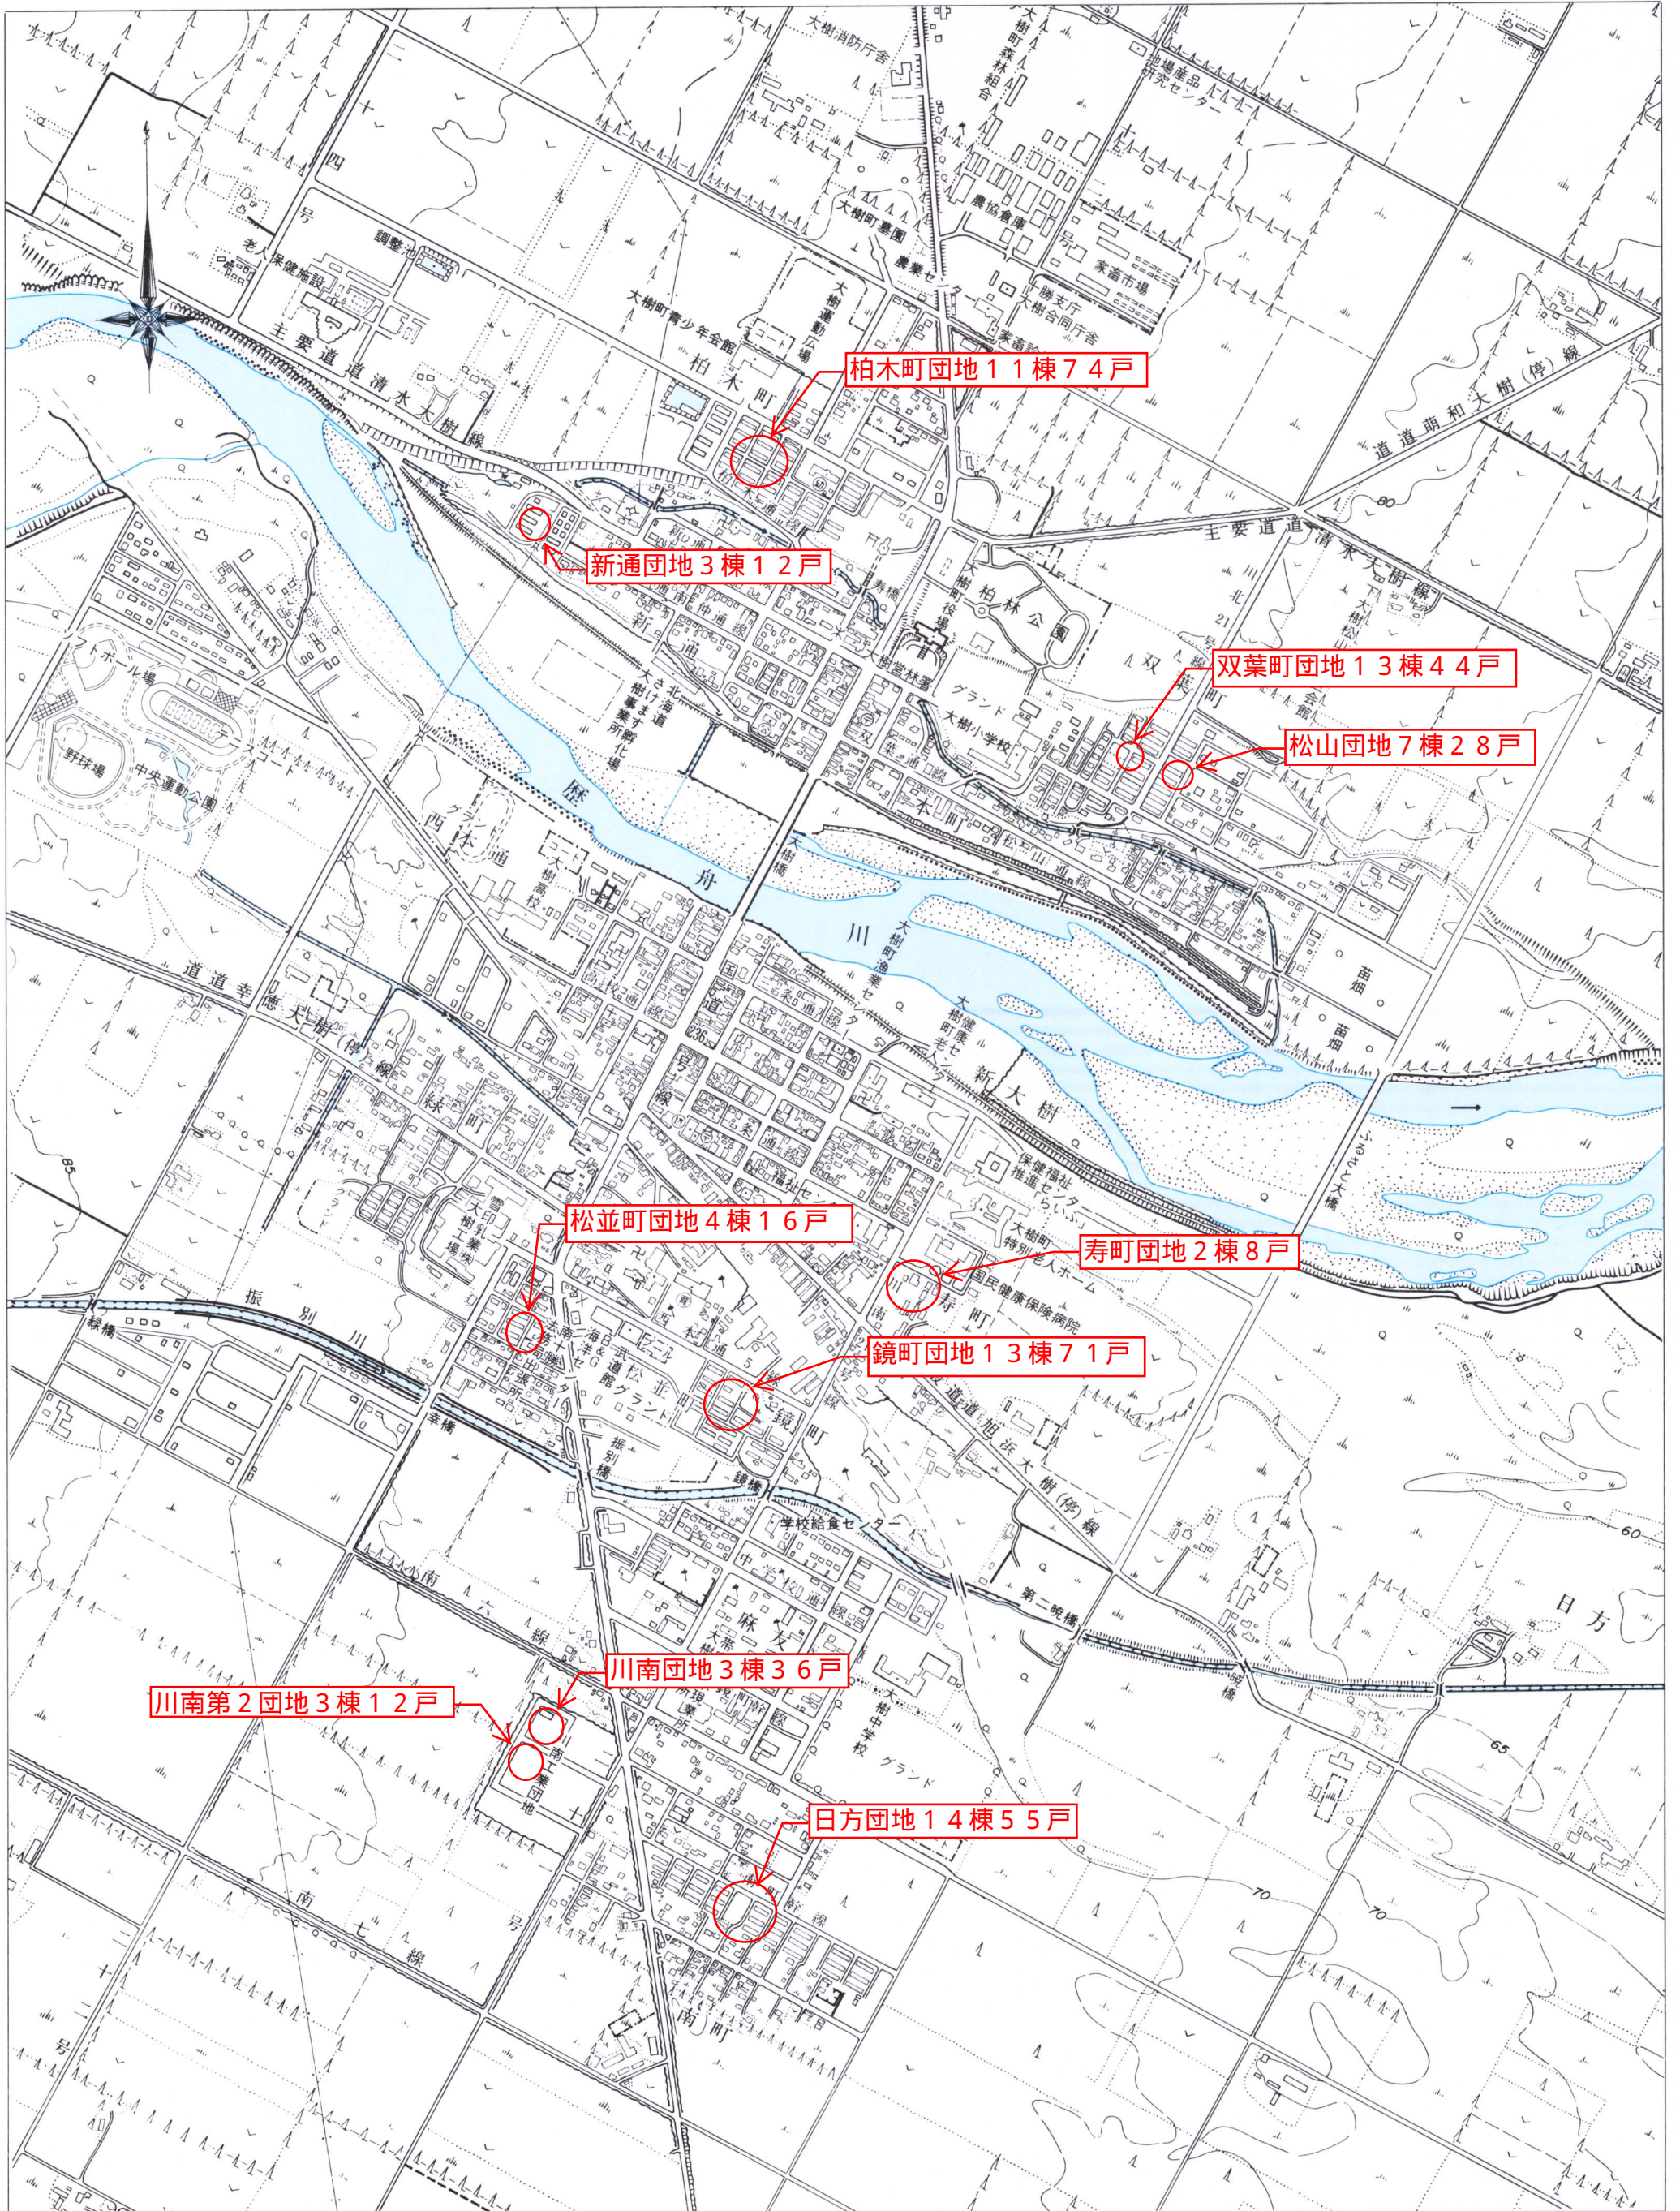

大樹市街図

1:10,000

平成十四年六月調製

大樹町役場

1:10,000 (100m=1cm)

0 200 400 600m

製 道央地図出版社 旭川市1条通20丁目 0166 431-4758