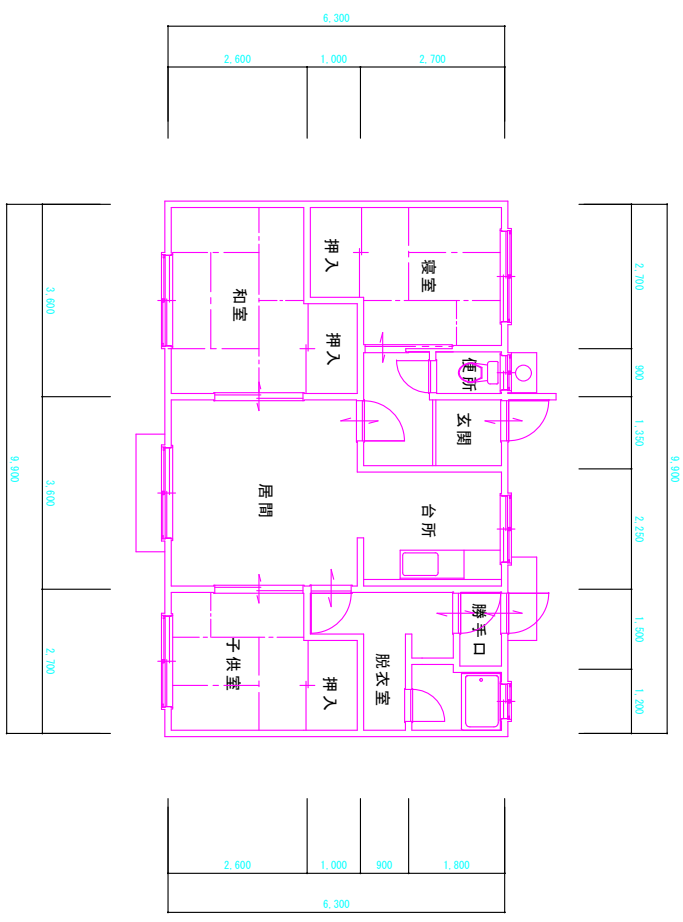

町道南 3 線

配置図 1/500

平面図 1/100